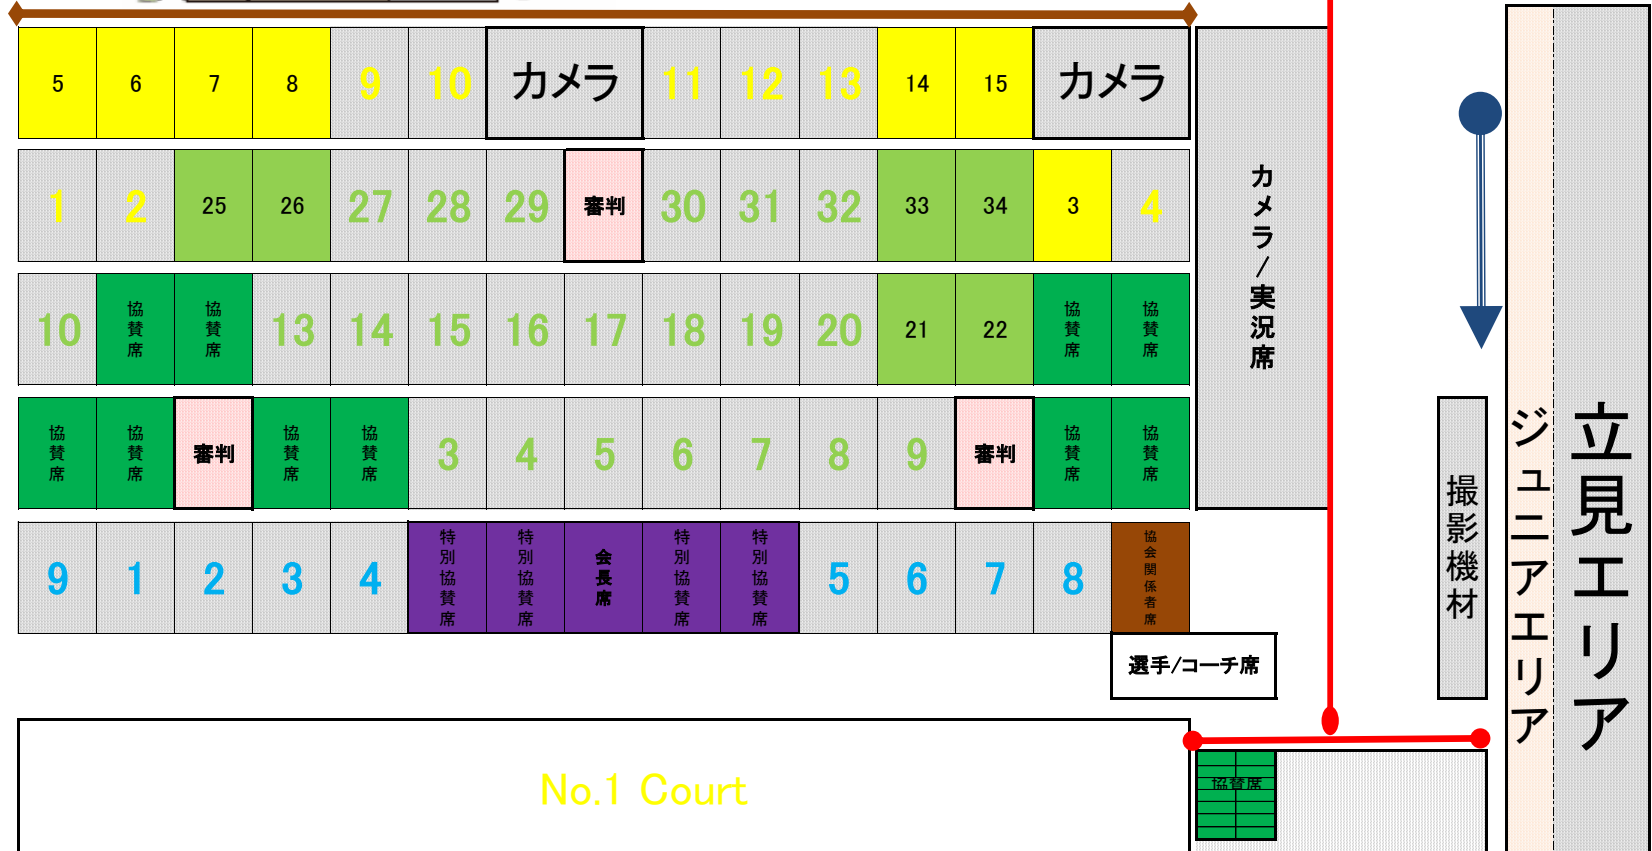

- プレミアムシート
- A席
- B席

- ベルトパーテーション
- 衝立

立見エリア

ジュニアエリア

選手/コーチ席

カメラ/実況席

選手/コーチ席

撮影機材

ジュニアエリア

立見エリア

2階

大会本部

No.2 Court

No.1 Court