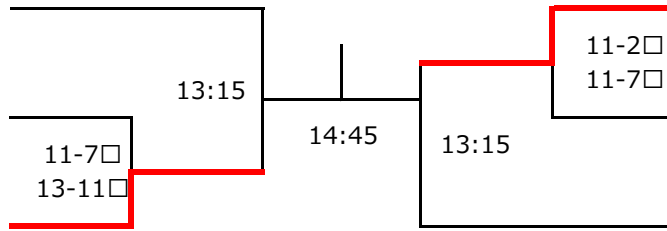

マスターズ男子over35

マスターズ男子over45

マスターズ男子over55

マスターズ男子over60

マスターズ女子over35

高橋 美知子  
(SQ-CUBEさいたま)

倉知 亮子  
(ルネサンス東久留米)

西森 美智子  
(エポック中原)