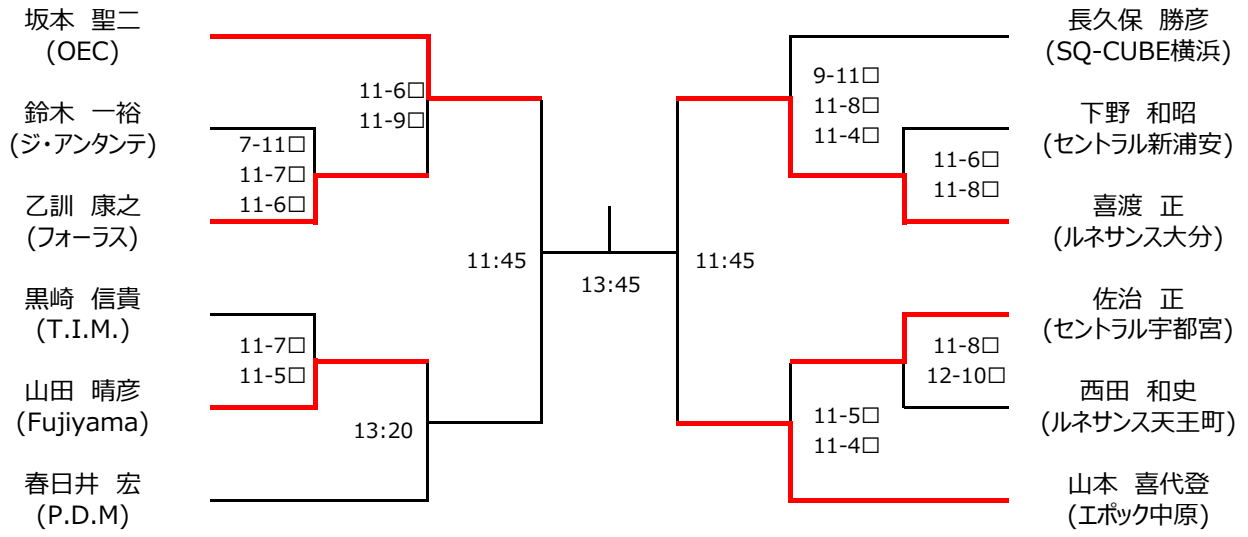

マスターズ男子over35

マスターズ男子over45

マスターズ男子over55

マスターズ男子over60

マスターズ女子over35

高橋 美知子  
(SQ-CUBEさいたま)

倉知 亮子  
(ルネサンス東久留米)

西森 美智子  
(エポック中原)