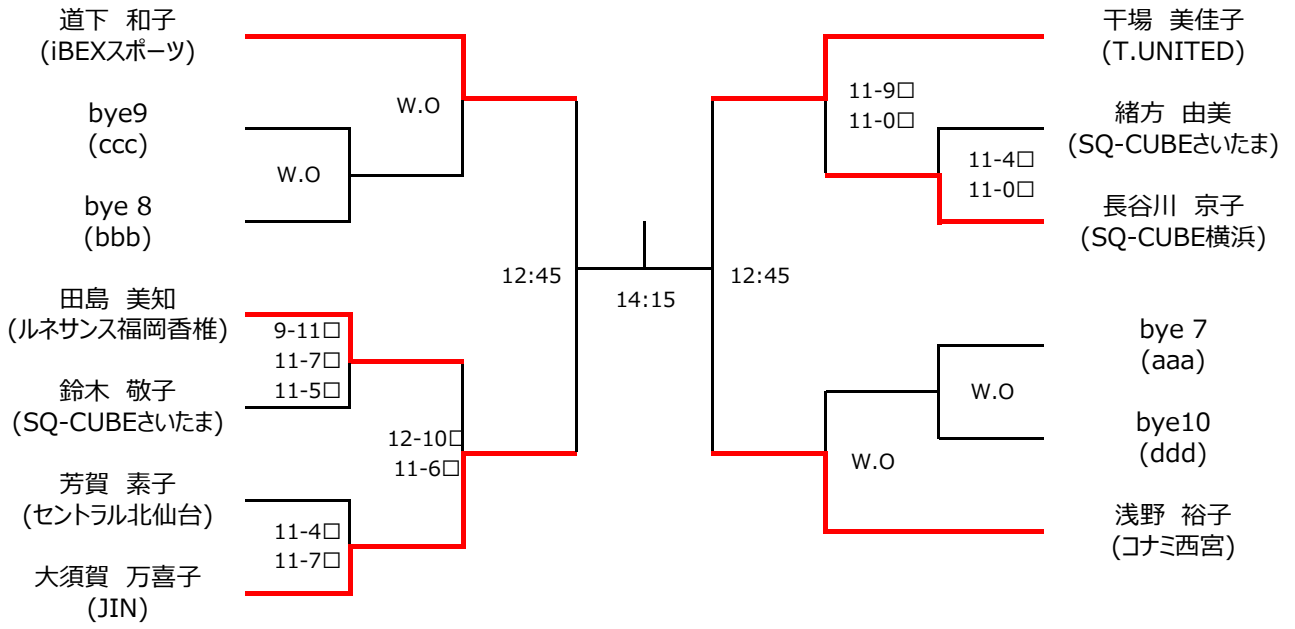

マスターズ男子over35

マスターズ男子over45

マスターズ男子over55

マスターズ男子over60

マスターズ女子over35

高橋 美知子  
(SQ-CUBEさいたま)

倉知 亮子  
(ルネサンス東久留米)

西森 美智子  
(エポック中原)

野口 愛  
(SQ-CUBE札幌)

池野 綾子  
(ドウ高崎)

戸田 好子  
(コナミ恵比寿)

マスターズ女子over45

マスターズ女子over60