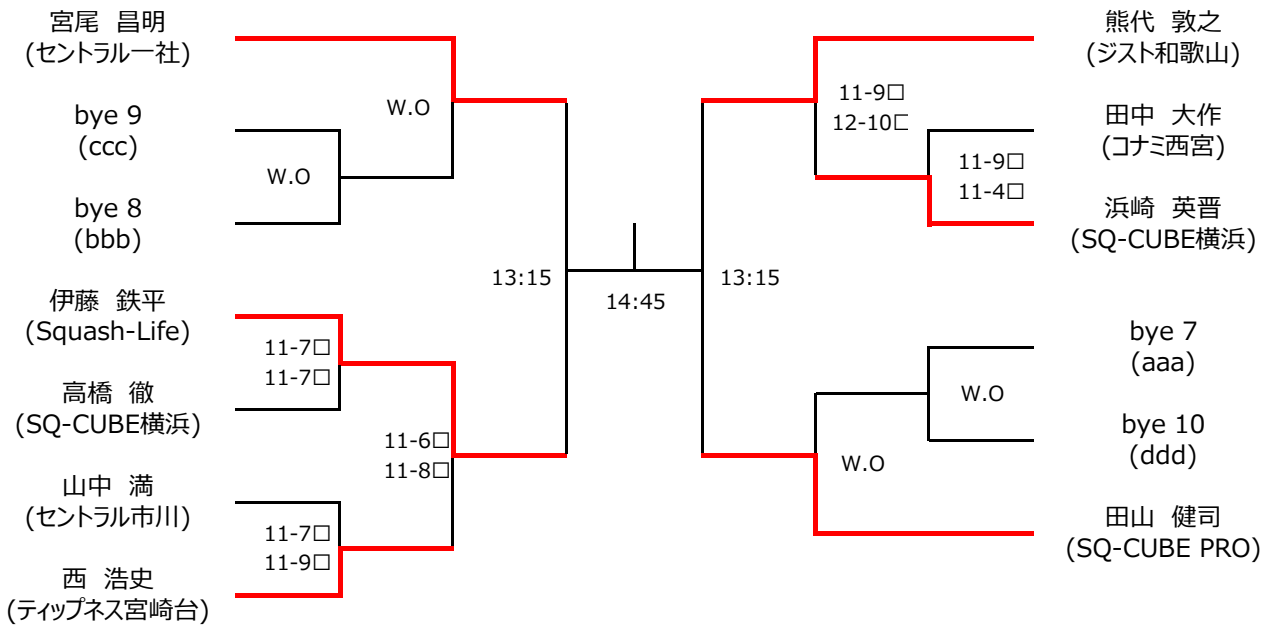

マスターズ男子over35

マスターズ男子over45

マスターズ男子over55

マスターズ男子over60

マスターズ女子over35

高橋 美知子  
(SQ-CUBEさいたま)

倉知 亮子  
(ルネサンス東久留米)

西森 美智子  
(エポック中原)

野口 愛  
(SQ-CUBE札幌)

池野 綾子  
(ドウ高崎)

戸田 好子  
(コナミ恵比寿)

マスターズ女子over45

マスターズ女子over60