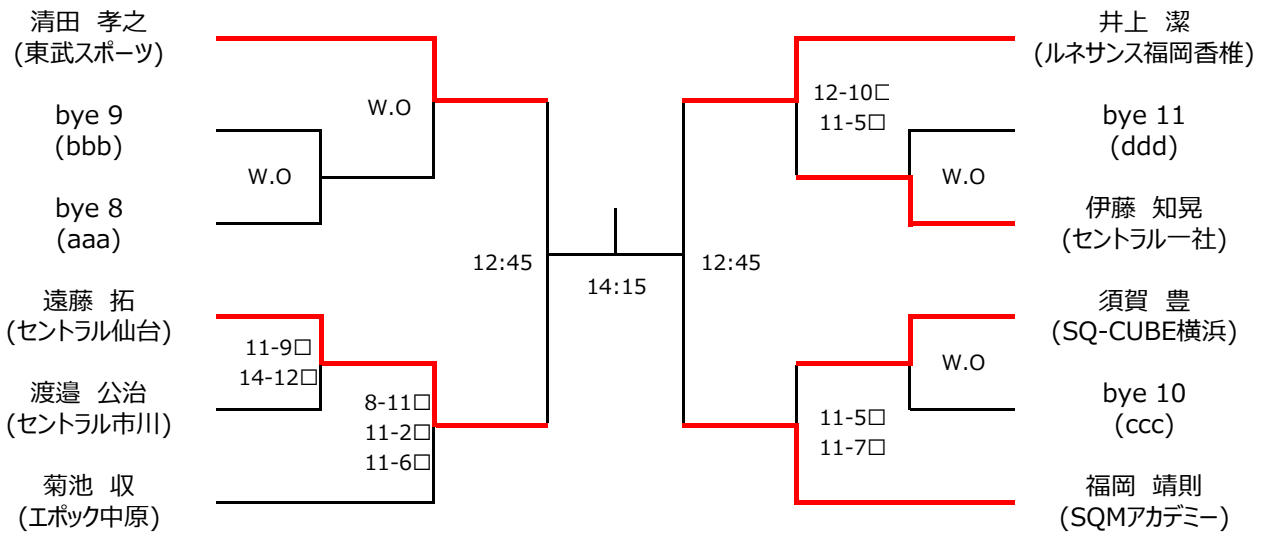

マスターズ男子over35

マスターズ男子over45

マスターズ男子over55

マスターズ男子over60

マスターズ女子over35

高橋 美知子  
(SQ-CUBEさいたま)

倉知 亮子  
(ルネサンス東久留米)

西森 美智子  
(エポック中原)