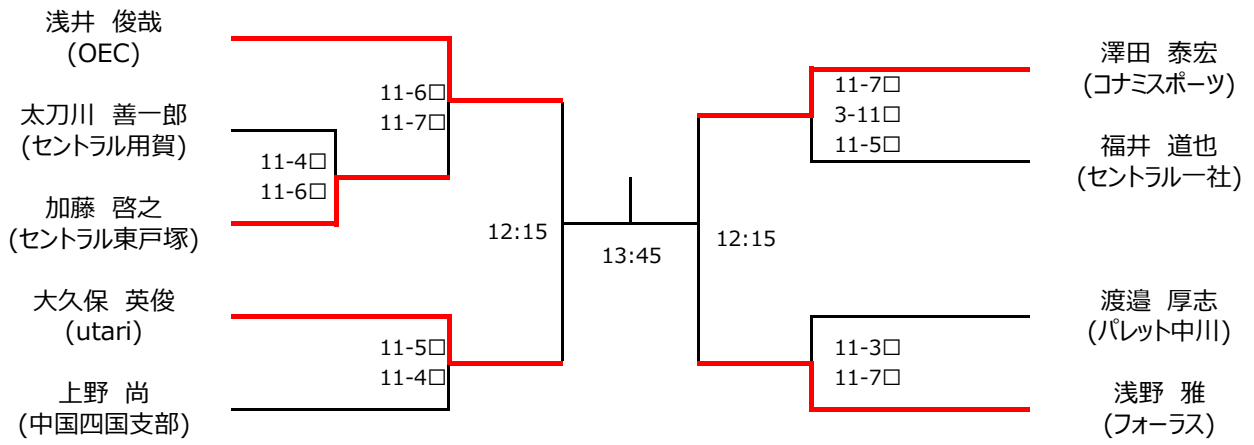

マスターズ男子over35

マスターズ男子over45

マスターズ男子over55

マスターズ男子over60

マスターズ女子over35

高橋 美知子  
(SQ-CUBEさいたま)

倉知 亮子  
(ルネサンス東久留米)

西森 美智子  
(エポック中原)