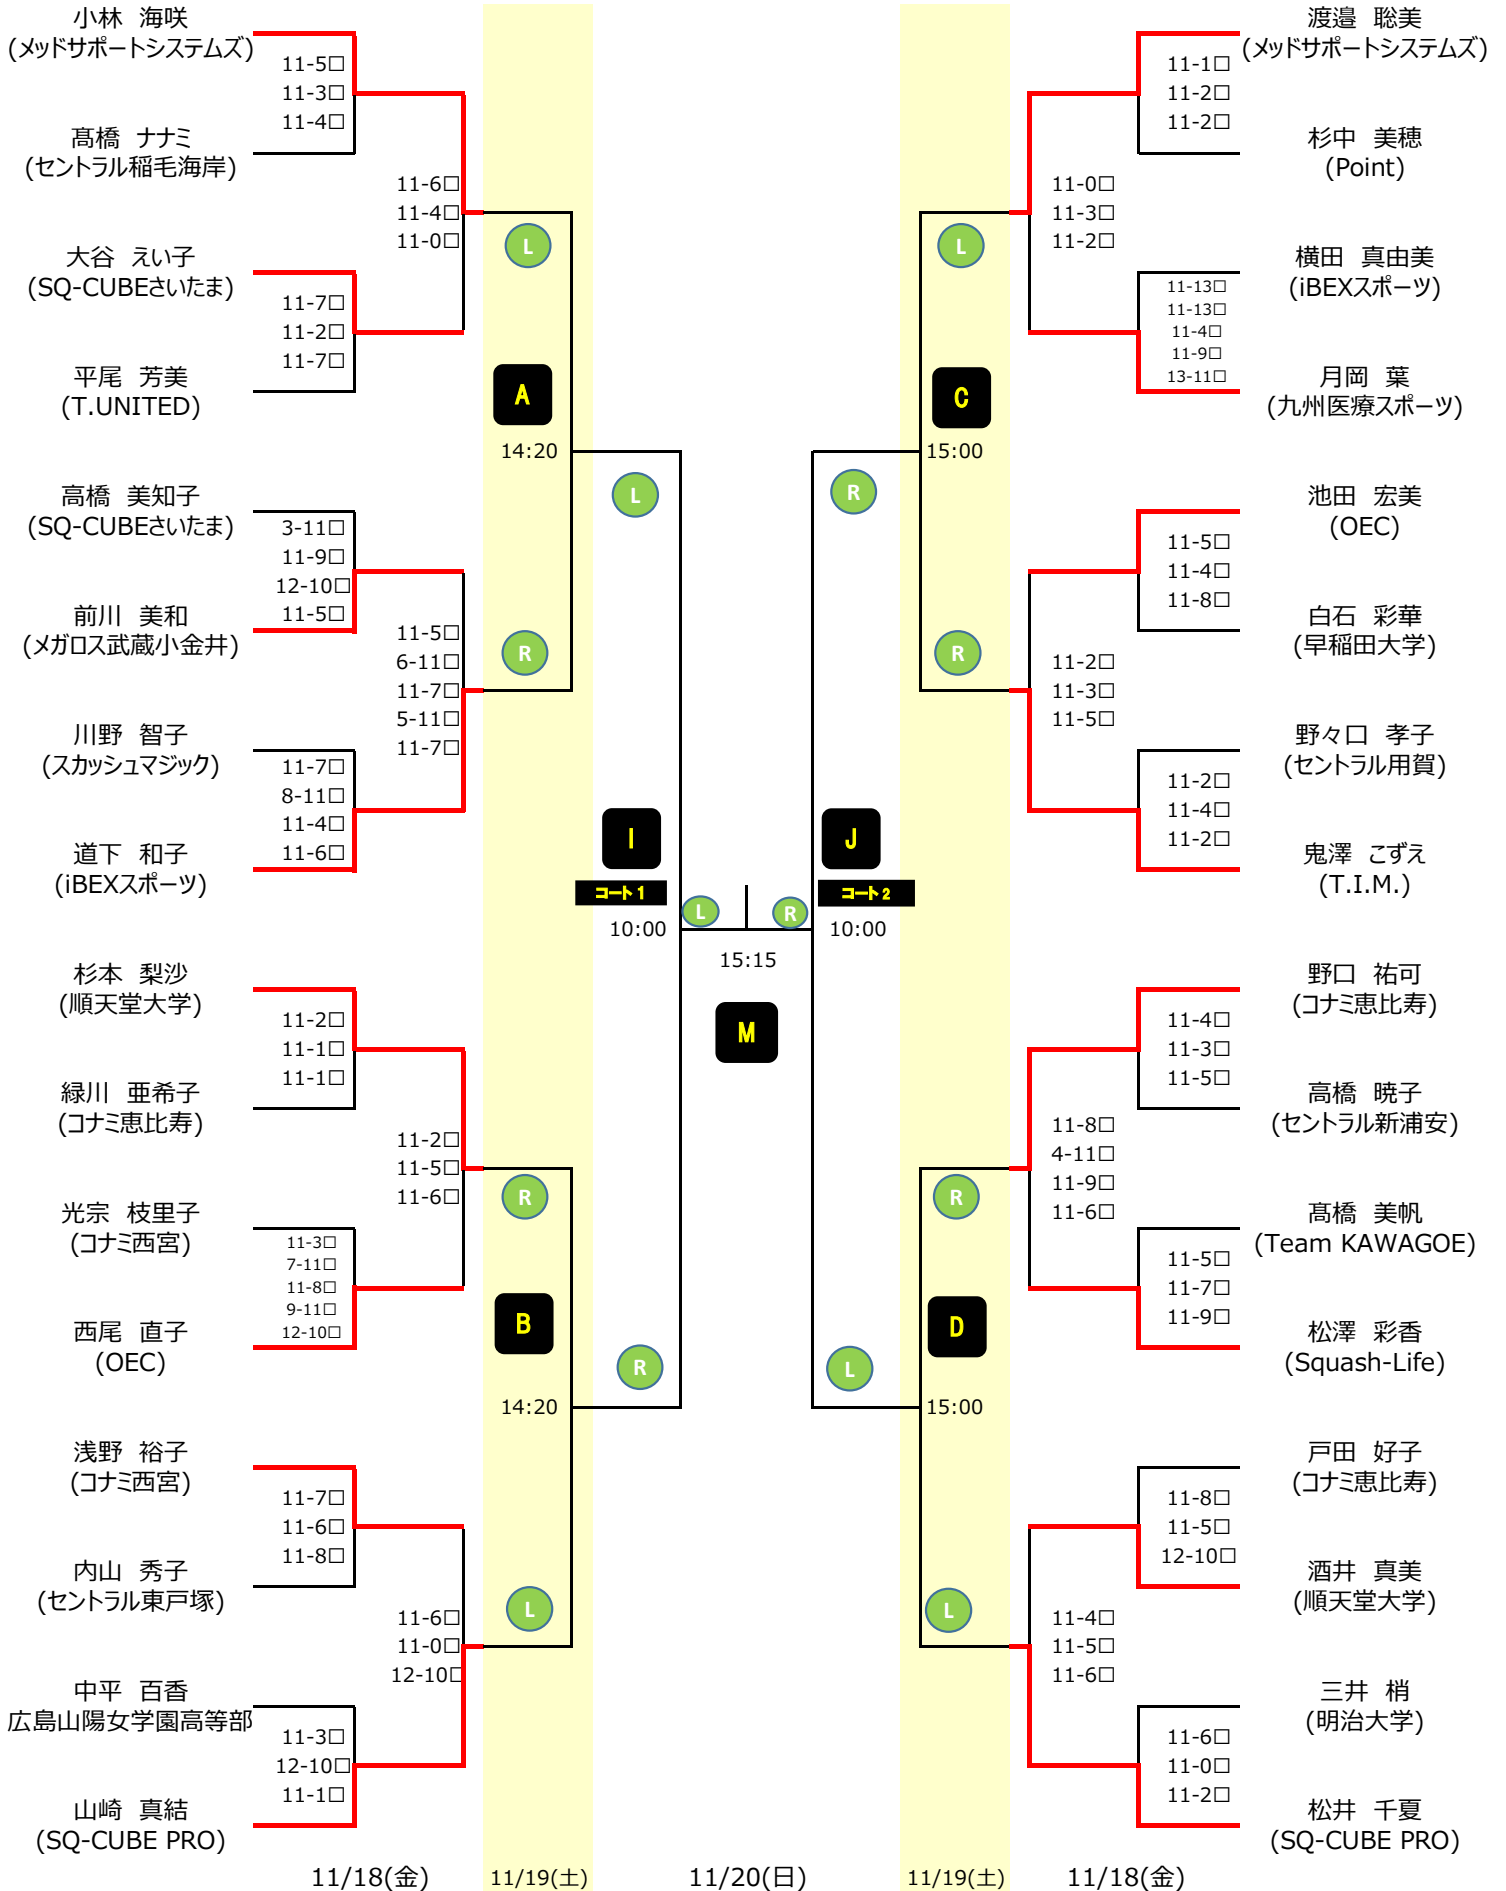

選手権女子本戦

A~N の観戦座席は有料  
って左側のイスを利用とする