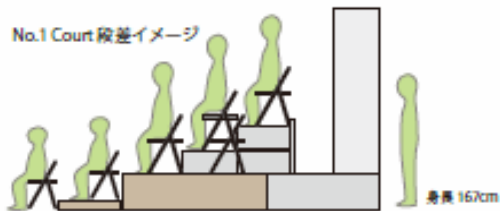

2コート

- プレミアムシート 2席
- A席 27席
- B席 4席

No.1 Court 段差イメージ

1コート

- プレミアムシート 2席
- A席 29席
- B席 10席

- ベルトパーテーション
- 衝立

立見エリア

ジュニアエリア

選手/コーチ席

選手/コーチ席

選手/コーチ席

選手/コーチ席

No.2 Court

No.1 Court

協賛席

大会本部