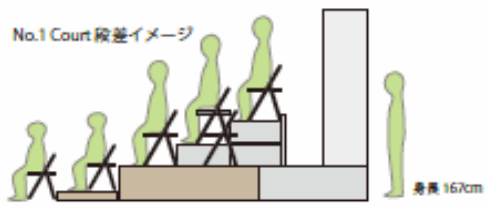

2コート

- プレミアムシート 2席
- A席 27席
- B席 4席

No.1 Court 段差イメージ

1コート

- プレミアムシート 2席
- A席 29席
- B席 10席

- ベルトパーテーション
- 衝立

立見エリア

ジュニアエリア

選手/コーチ席

選手/コーチ席

選手/コーチ席

選手/コーチ席

No.2 Court

No.1 Court

協賛席

大会本部

2階

立見エリア
ジュニアエリア

撮影機材

カメラ/実況席

準決勝

- プレミアムシート 2席
- A席 残り16席
- B席 残り8席
- ベルトパーテーション
- ⇄ 衝立

立見エリア

ジュニアエリア

選手/コーチ席

No.2 Court

カメラ / 実況席

選手/コーチ席

No.1 Court

大会本部

2階

撮影機材