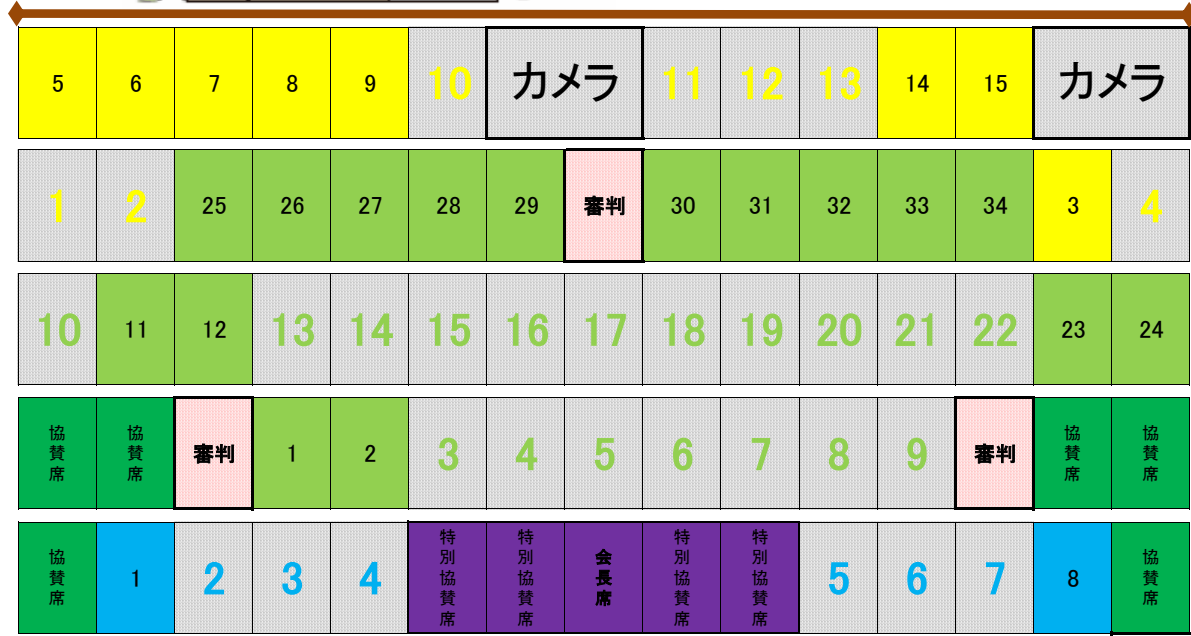

カメラ / 実況席

選手/コーチ席

No.1 Court

大会本部

2階

撮影機材

ジュニアエリア

立見エリア

決勝