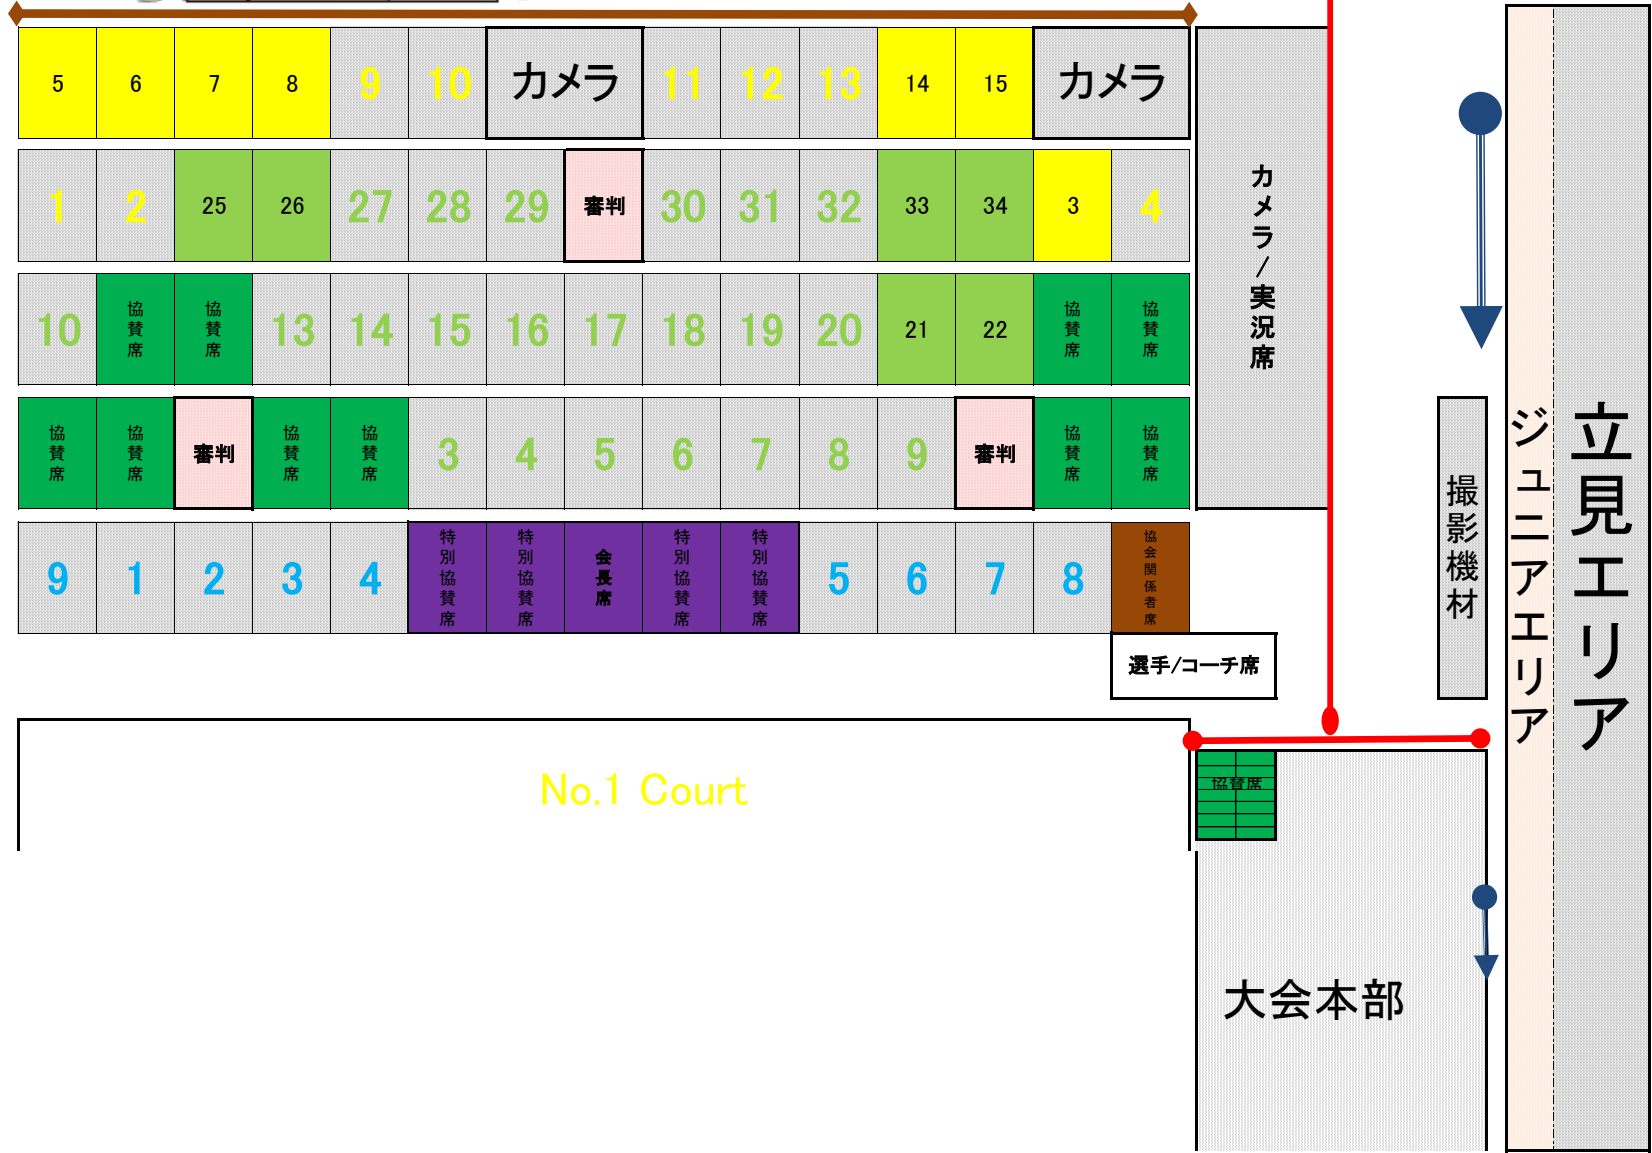

選手/コーチ席

No.2 Court

No.1 Court

大会本部

2階

立見エリア
ジュニアエリア

撮影機材

カメラ/実況席

協賛席

準決勝

- プレミアムシート
- A席
- B席

- ベルトパーテーション
- 衝立

立見エリア

ジュニアエリア

選手/コーチ席

No.2 Court

No.1 Court

選手/コーチ席

カメラ/実況席

協賛席

大会本部

2階

撮影機材

ジュニアエリア

立見エリア

決勝